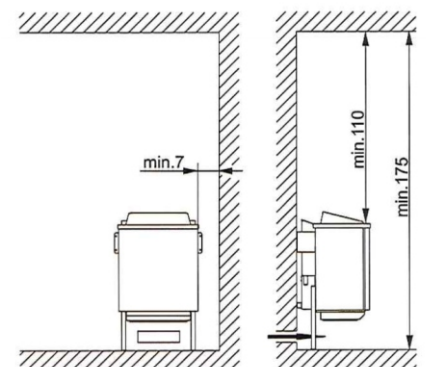

Bio Kombi Saunaofen mit externem Steuergerät Easy

Saunaofen

Leistung	9 kW
Außenmantel	Stahl einbrennlackiert grau
Innenmantel	feuraluminisierter Stahl
Rückwand	feuraluminisierter Stahl
Elektroanschlusskasten	feuraluminisierter Stahl
Verdampfer	Inhalt 4,2 l mit Ablauf und Tropfschale abnehmbar Trockenlaufschutz Wassermangelsicherung
Saunasteine	18 KG Diabassteine
Maße	41 x 50 x 37 cm

Einbauposition

Einbauposition	Außen frei wählbar
Maße Steuerung	23,5 x 19,5 x 7,5 cm
Lieferumfang	Saunaofen mit Wandhalterung Steuerung Easy Montageanleitung/Schaltpläne
Kabelbedarf	5 x 1,5 mm (Nr.1 Art.Nr. 13366) 5 x 2,5 mm (Nr.2 Art.Nr. 13365)
Beleuchtung	3 x 1,5 mm (Nr.4 Art.Nr. 13367)